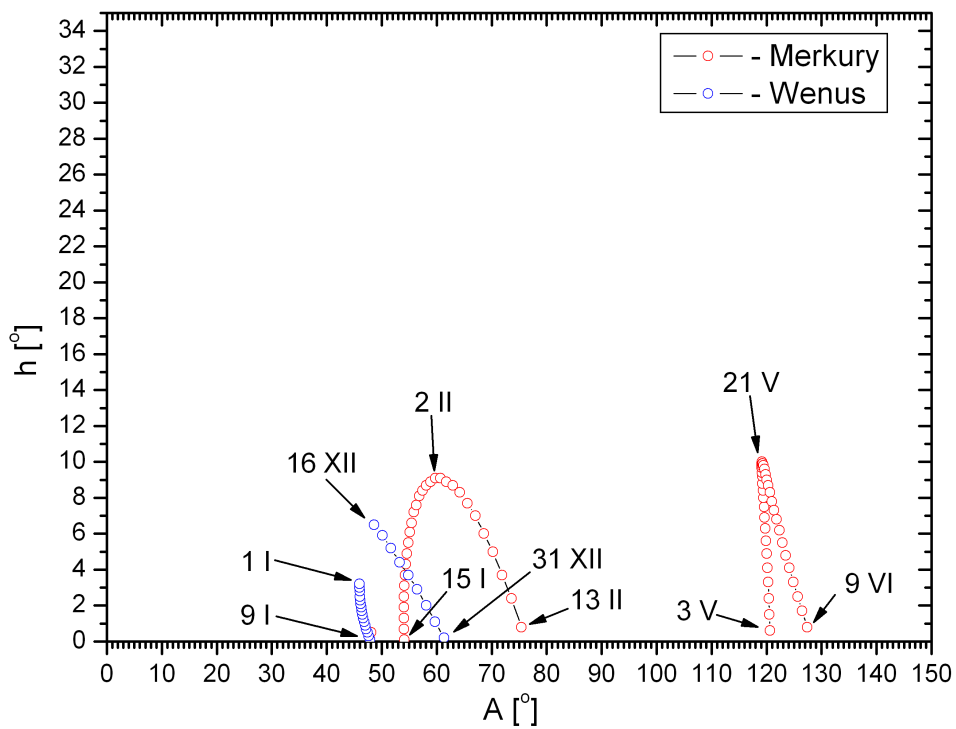

Merkury i Wenus na początku świtu cywilnego
(Słońce 6° pod horyzontem)

Merkury i Wenus pod koniec zmierzchu cywilnego
(Słońce 6° pod horyzontem)