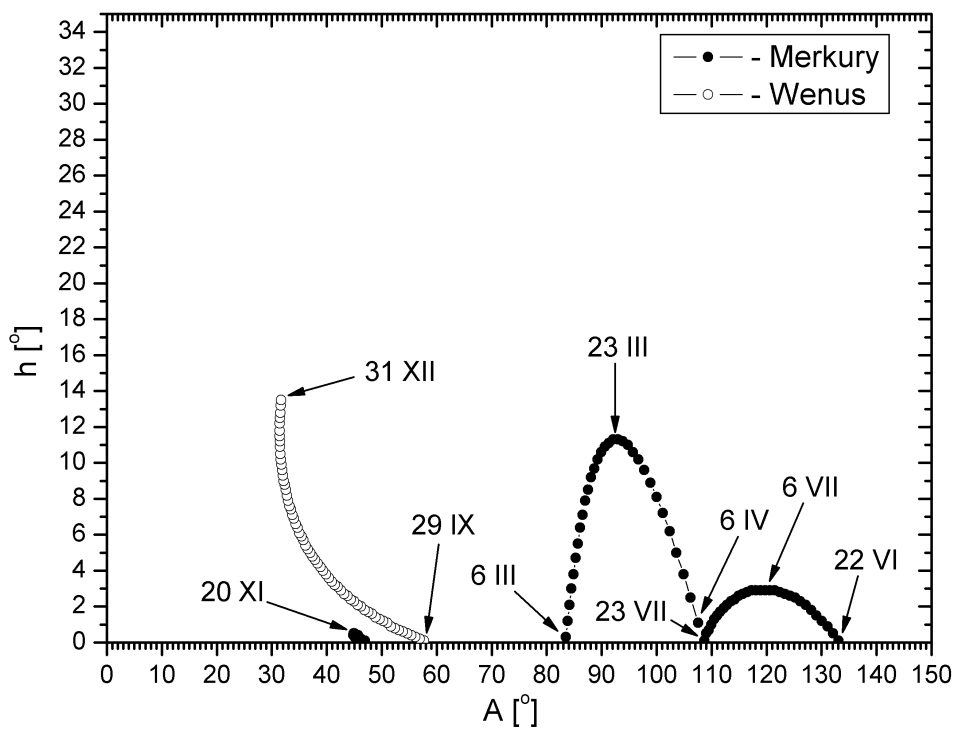

Merkury i Wenus na początku świtu cywilnego
(Słońce 6° pod horyzontem)

Merkury i Wenus pod koniec zmierzchu cywilnego
(Słońce 6° pod horyzontem)