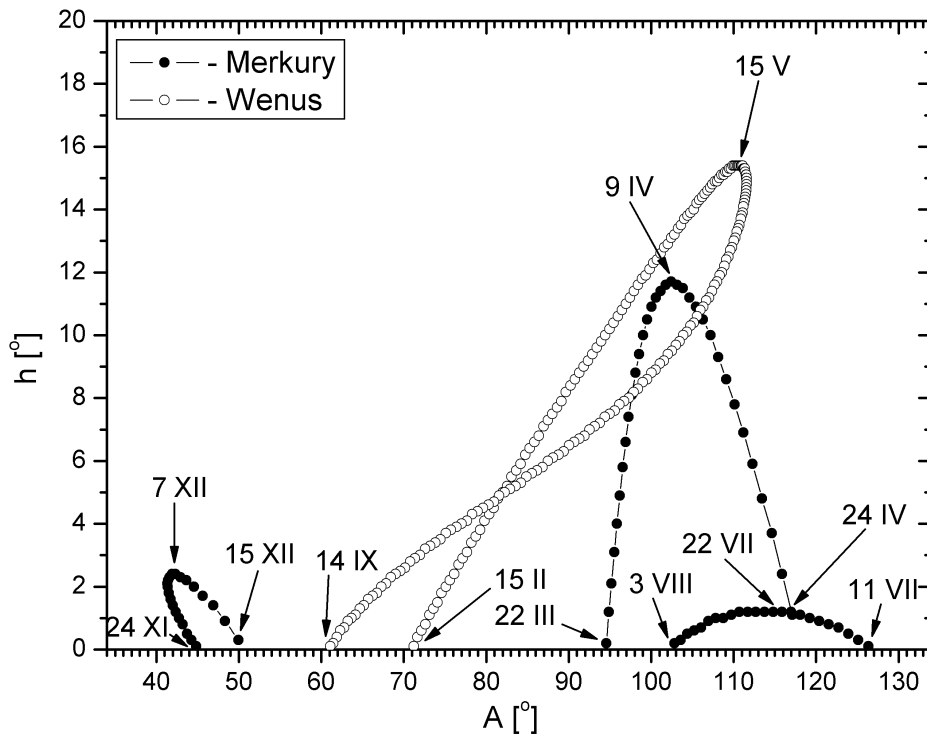

Merkury i Wenus na początku świtu cywilnego
(Słońce 6° pod horyzontem)

Merkury i Wenus pod koniec zmierzchu cywilnego
(Słońce 6° pod horyzontem)