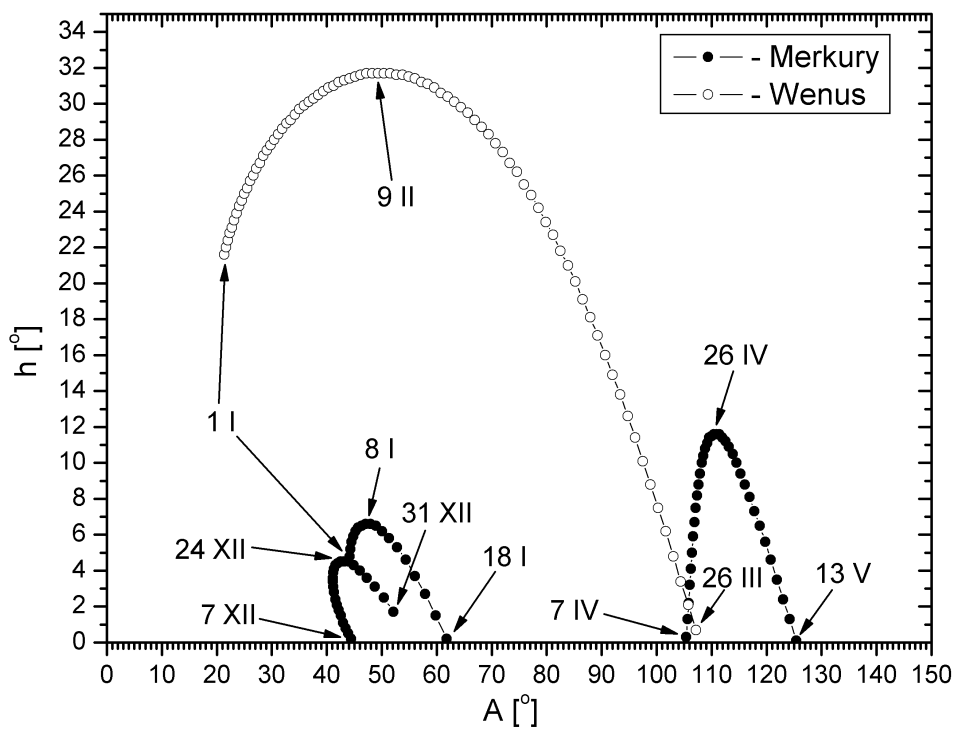

Merkury i Wenus na początku świtu cywilnego
(Słońce 6° pod horyzontem)

Merkury i Wenus pod koniec zmierzchu cywilnego
(Słońce 6° pod horyzontem)